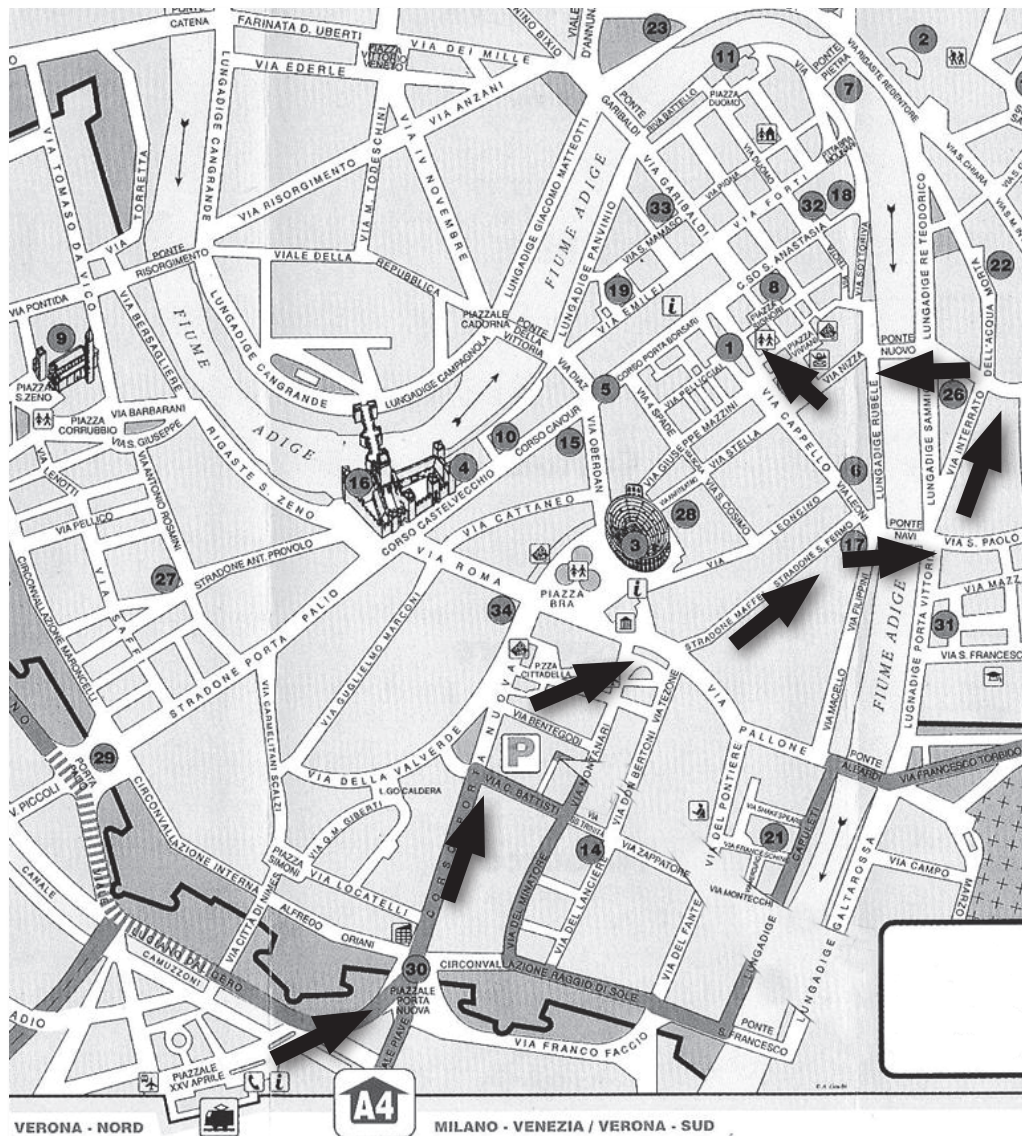

Nicola è ognuno di noi

Sabato 17 Maggio 2008

Manifestazione

Partenza corteo. Stazione di Porta Nuova ore 14.00 - Verona

**Percorso del corteo:** Porta Nuova, corso Porta Nuova, piazza Cittadella, stradone Maffei, stradone San Fermo, porta Leoni, ponte Navi, Interrato Acqua morta, via Carducci, ponte Nuovo, via Nizza, piazza Viviani, piazza Dante

# PERCORSO DEL CORTEO

# INFO

**Concentramento:** stazione di Verona Porta Nuova, ore 14.00 (Piazzale XXV Aprile)

**Parcheggio pullman:** piazzale Romano Guardini (vicinissimo alla Stazione)

**Uscita autostradale consigliata:** VR-SUD. Percorrere tutto il viale della fiera (Viale del Lavoro). Dopo il cavalcavia della ferrovia girare a sinistra per la stazione di Porta Nuova. Parcheggio auto: si possono usare quelli davanti alla stazione di Porta Nuova (anche non a pagamento)

**Per chi arriva in treno:** scendere alla stazione di Verona Porta Nuova. Fuori dalla stazione troverete un info-point sulla manifestazione

**Partenza Corteo:** Stazione di verona Porta Nuova, ore 15.00